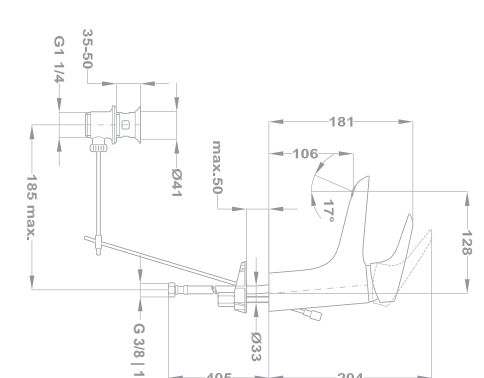

Flow
Mosdó csaptelep

MOFÉM

Flow
Mosdó csaptelep
levesztő szeleppel

MOFÉM

Flow család

MOFÉM

MOFÉM

Flow
Mosdó csaptelep

0296350A1

CAJA MONTABLE MICRO FEFCO 0427
280 X 230 X 75 MEDIDAS INTERIORES
CARA IMPRESA